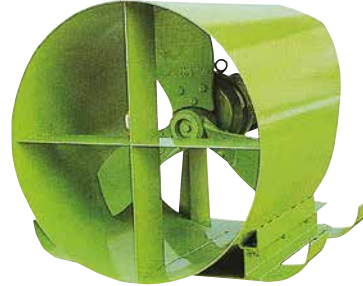

RPS Serisi (Siparişe göre üretilir)

#Temizleyici

#Ayarlanabilir

#Yüzer

- RPS serisi, fazla su almadan, su yüzeyinde yüzen pisliği ve yağlı etkili bir şekilde temizler.
- RPS serisinde emiş ağzının konumu su altında ayarlanabilir.
- RPS serisi, çok miktarda su ve hava emse dahi sorunsuz şekilde çalıştırılabilir.

◆Uygulamalar

- Bir havuzda ve bir tanktaki pislik, yüzen madde ve yağın pompalanmasında kullanılır.

◆Özellikler

Model	Pompa Modeli	Motor Gücü (kW)	Basma Yüksekliği (m)	Genişlik (mm)	Yükseklik (mm)	Ağırlık(kg) *Kablosuz
RPS-S40TA	USF-40T	0.4	8	1,000	950	35
RPS-K22A	U-222KD	1.5	18	1,000	950	45
RPS-K32A	U-232KB	2.2	20	1,000	950	50
RPS-K33A	U-233KD	2.2	14	1,000	950	50

Su Yönlendirme Sistemleri

WM/SB Serisi (Siparişe göre üretilir)

#Mikser

#Oksijen

#Kombinasyon

- WM/SB serisi doğal arıtmaya yardımcı olan yenilikçi bir sistemdir.
- Jet akımı oluşturan "su karıştırıcı" ile "havalandırma tipi fıskiye"yi etkin bir şekilde birleştirerek havaya damlacık ve buğu salan sistem, suyu sirküle eder ve büyük miktarda oksijen sağlar..